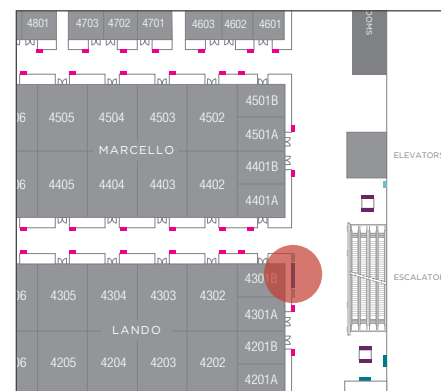

Default: Interactive Wayfinder

Option 1: Takeover display for custom loop

Option 2: Brand the existing interactive Wayfinders

DISPLAY CODES

VL4L (*Left display*)

VL4R (*Right display*)

The Convention Center