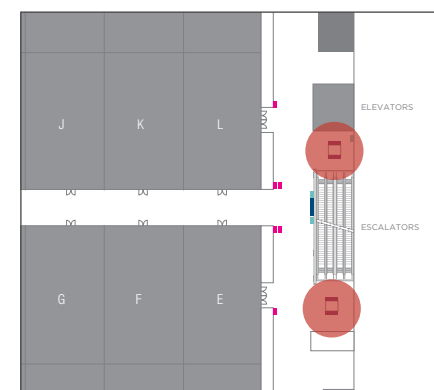

LOCATION

Level 5 escalator landings (*East and west*)

DISPLAY CONTENT

Default: The Venetian promo loop

DISPLAY CODES

VMUL5Eelv (*East – faces elevator*)
VMUL5Eesc (*East – faces escalator*)
VMUL5Wwall (*West – faces wall*)
VMUL5Wesc (*West – faces escalator*)